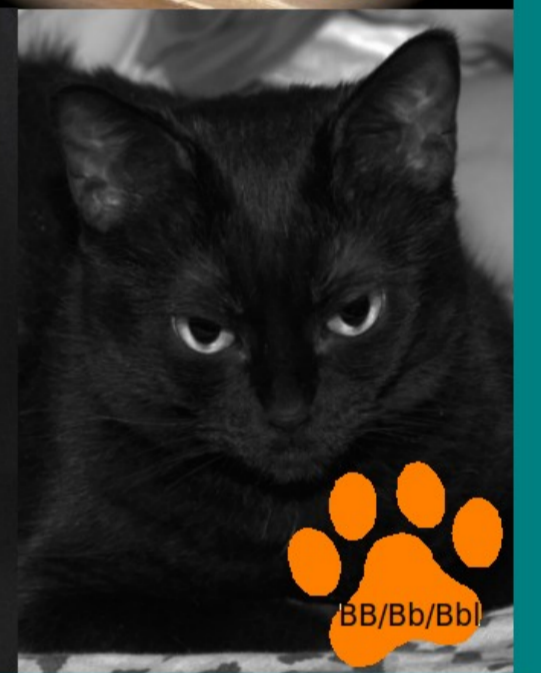

PO DRUGIEJ STRONIE KOTA CZYLI POZNAJEMY GENOTYP KOTA DOMOWEGO

PALCE

OGON

ŁAPY

USZY

WŁOS

KOLOR